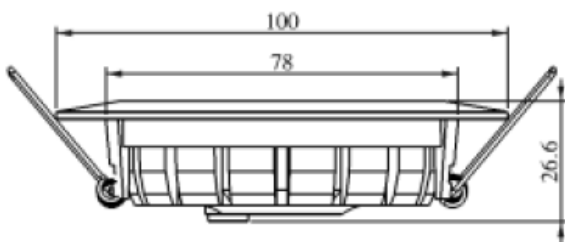

## *DOWNLIGHT 9W, 38°, COB CREE MKR*